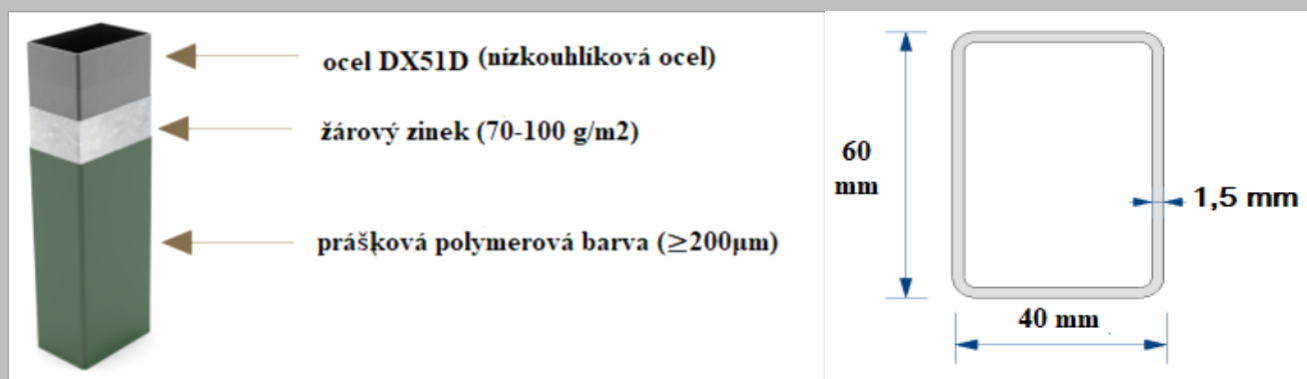

Plotový sloupek ocelový čtyřhranný 60 x 40 x 1,5 mm

zinkovaný + barva RAL

Specifikace :

Profil	60 x 40x 1,5 mm
Rozměr H	dle zvolené varianty 1 500mm - 1 700 mm – 2 000 mm - 2 300 mm – 2 600 mm – 3 000 mm
Barevné provedení	zelená RAL 6005 antracit 7016 další barevné provedení možné dle požadavku